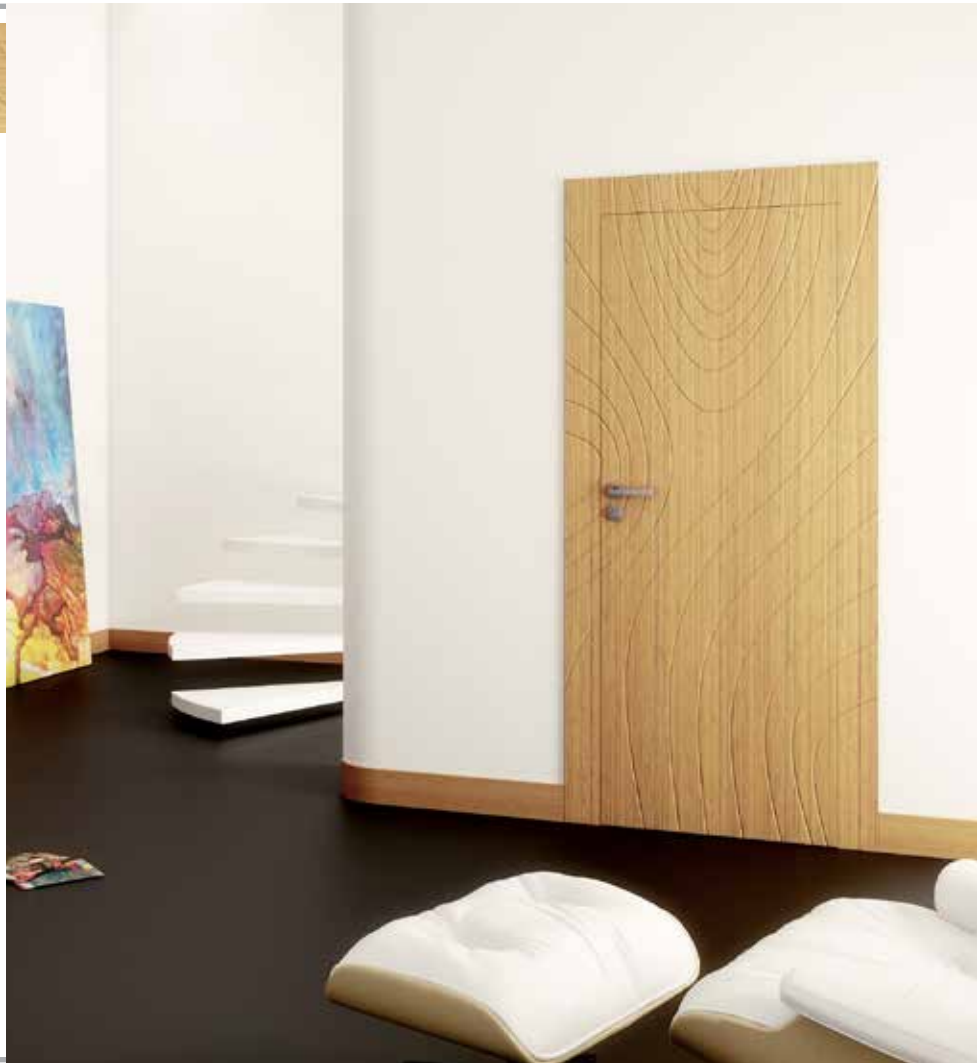

Класик Премиум

Интериорна Врата,
 фурнир **файнлайн тик**,
 модел "Хармония"

апликация на фурнира